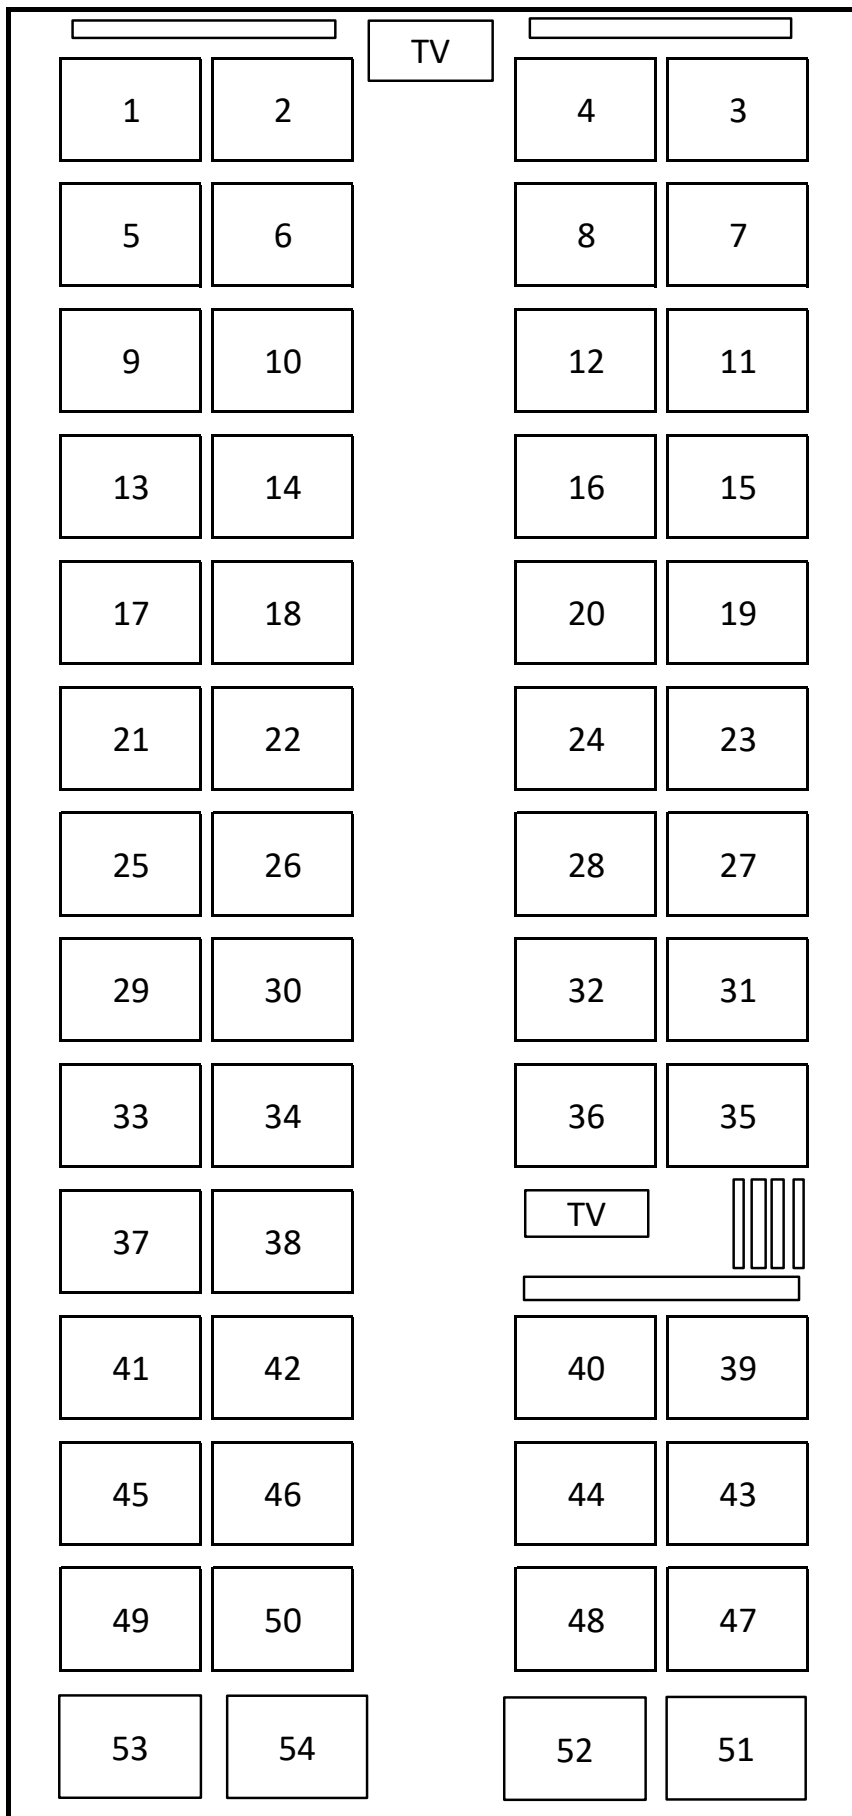

Setra  
S328 DT

AX 229-58

Цвет: СЕРЫЙ

1-й этаж  
20 мест

\*места 55-58 расположены против движения автобуса

Setra  
S328 DT

АХ 229-58

Цвет:  
СЕРЕБРИСТЫЙ

2-й этаж  
54 места