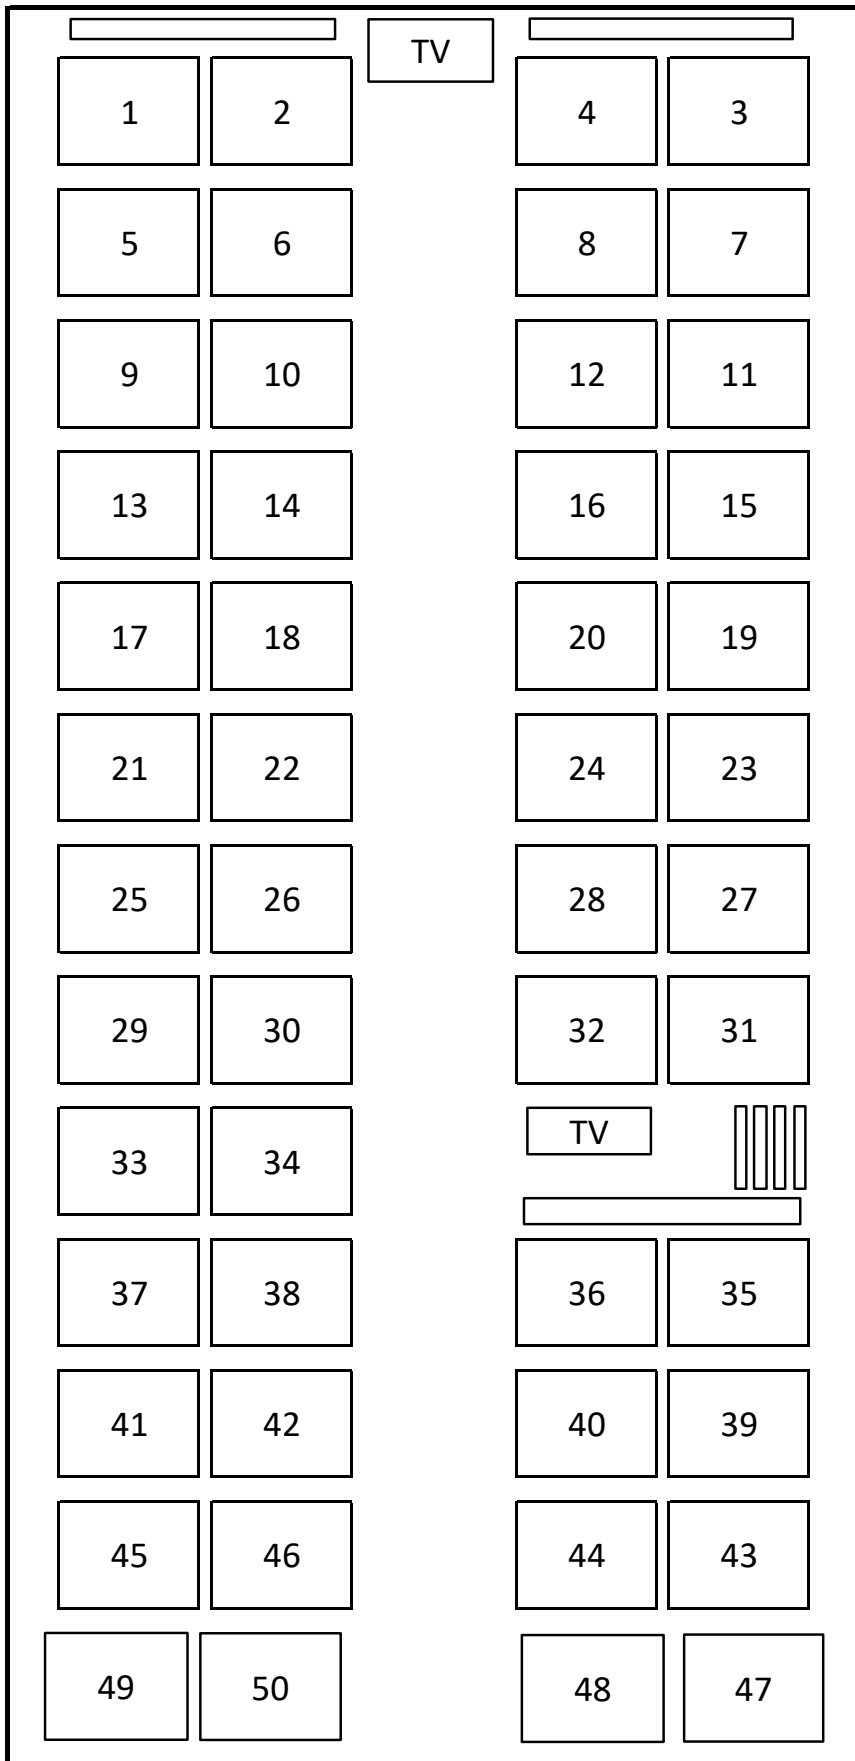

Setra
S328 DT

0301EA-58

Цвет: ЧЕРНЫЙ

1-й этаж
20 мест

*места 67-70 расположены против движения автобуса

Setra

S328 DT

O301EA-58

Цвет: ЧЕРНЫЙ

2-й этаж

50 мест