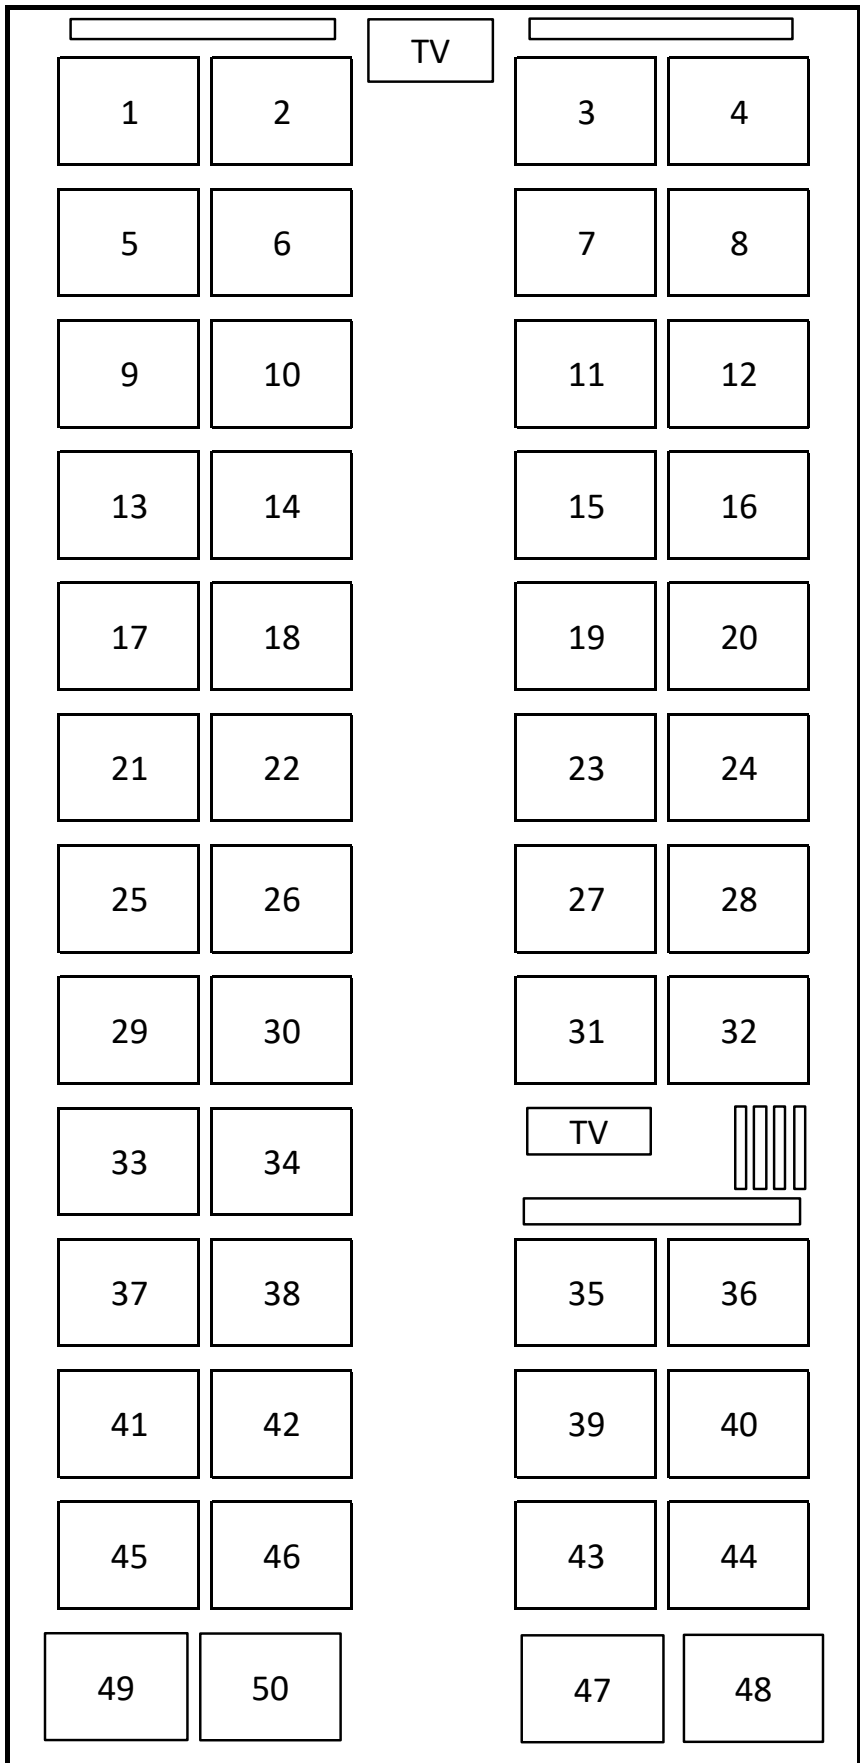

Setra
S328 DT

0301EA-58

Цвет: ЧЕРНЫЙ

1-й этаж
20 мест

*места расположены против движения автобуса

Setra

S328 DT

O301EA-58

Цвет: ЧЕРНЫЙ

2-й этаж

50 мест