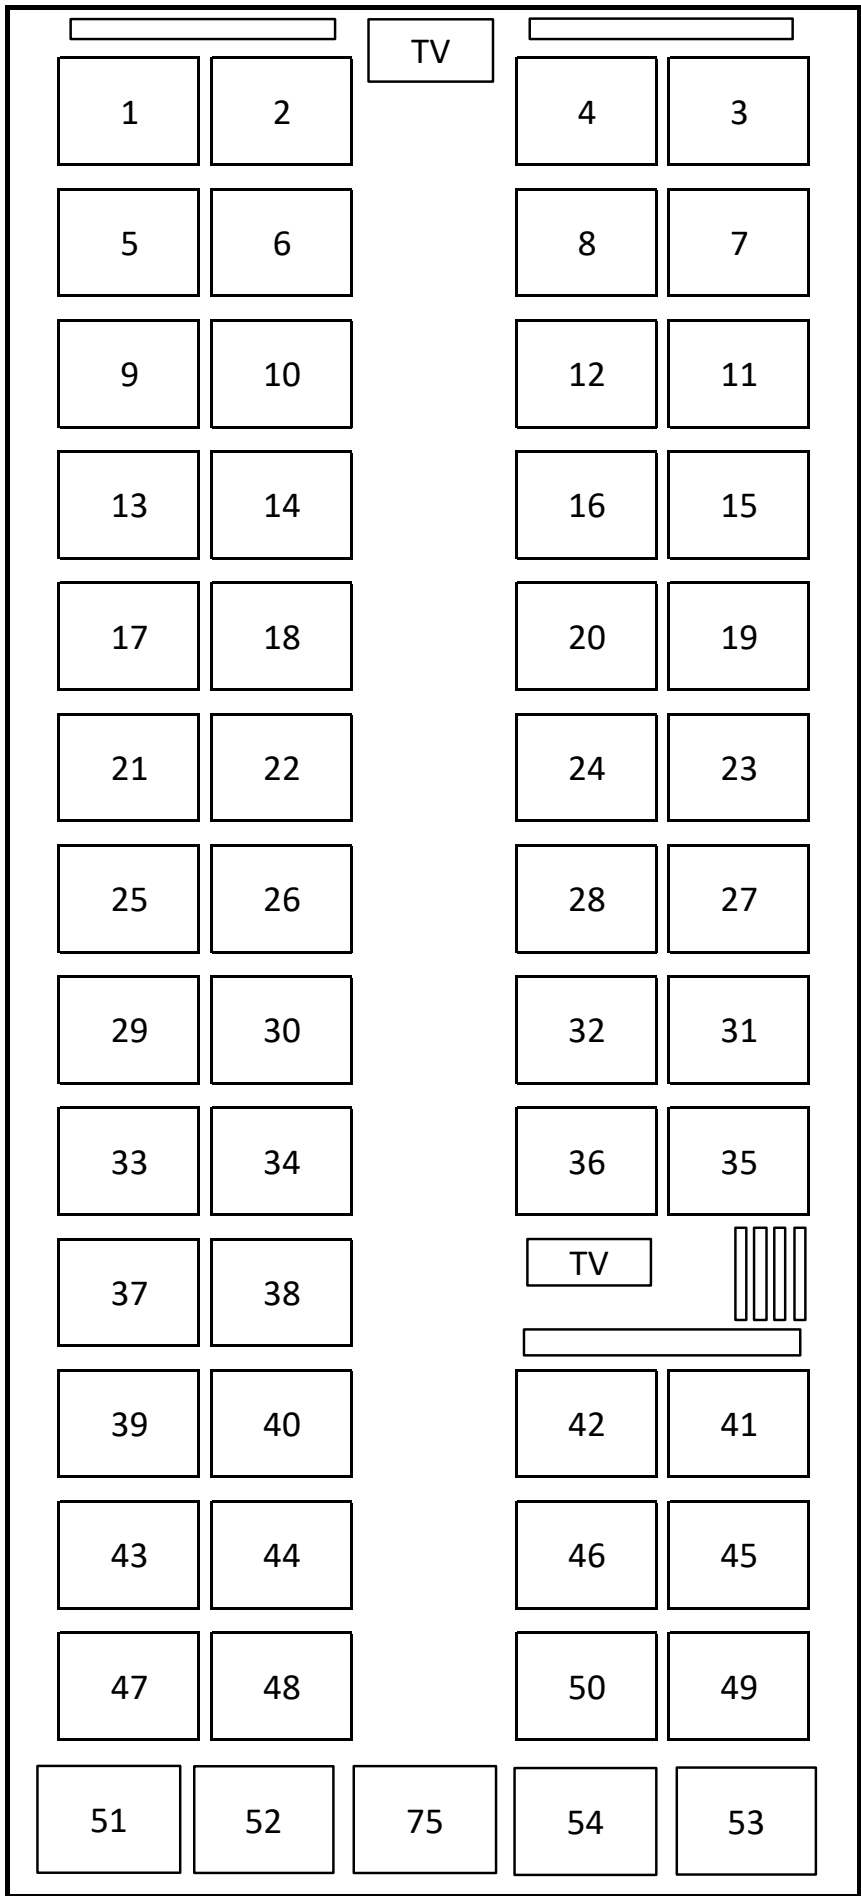

Setra
S328 DT

АХ 319-58

Цвет:
КРАСНЫЙ

1-й этаж
20 мест

*места 67-70 расположены против движения автобуса

Setra
S328 DT

АХ 319-58

Цвет:
КРАСНЫЙ

2-й этаж
55 мест