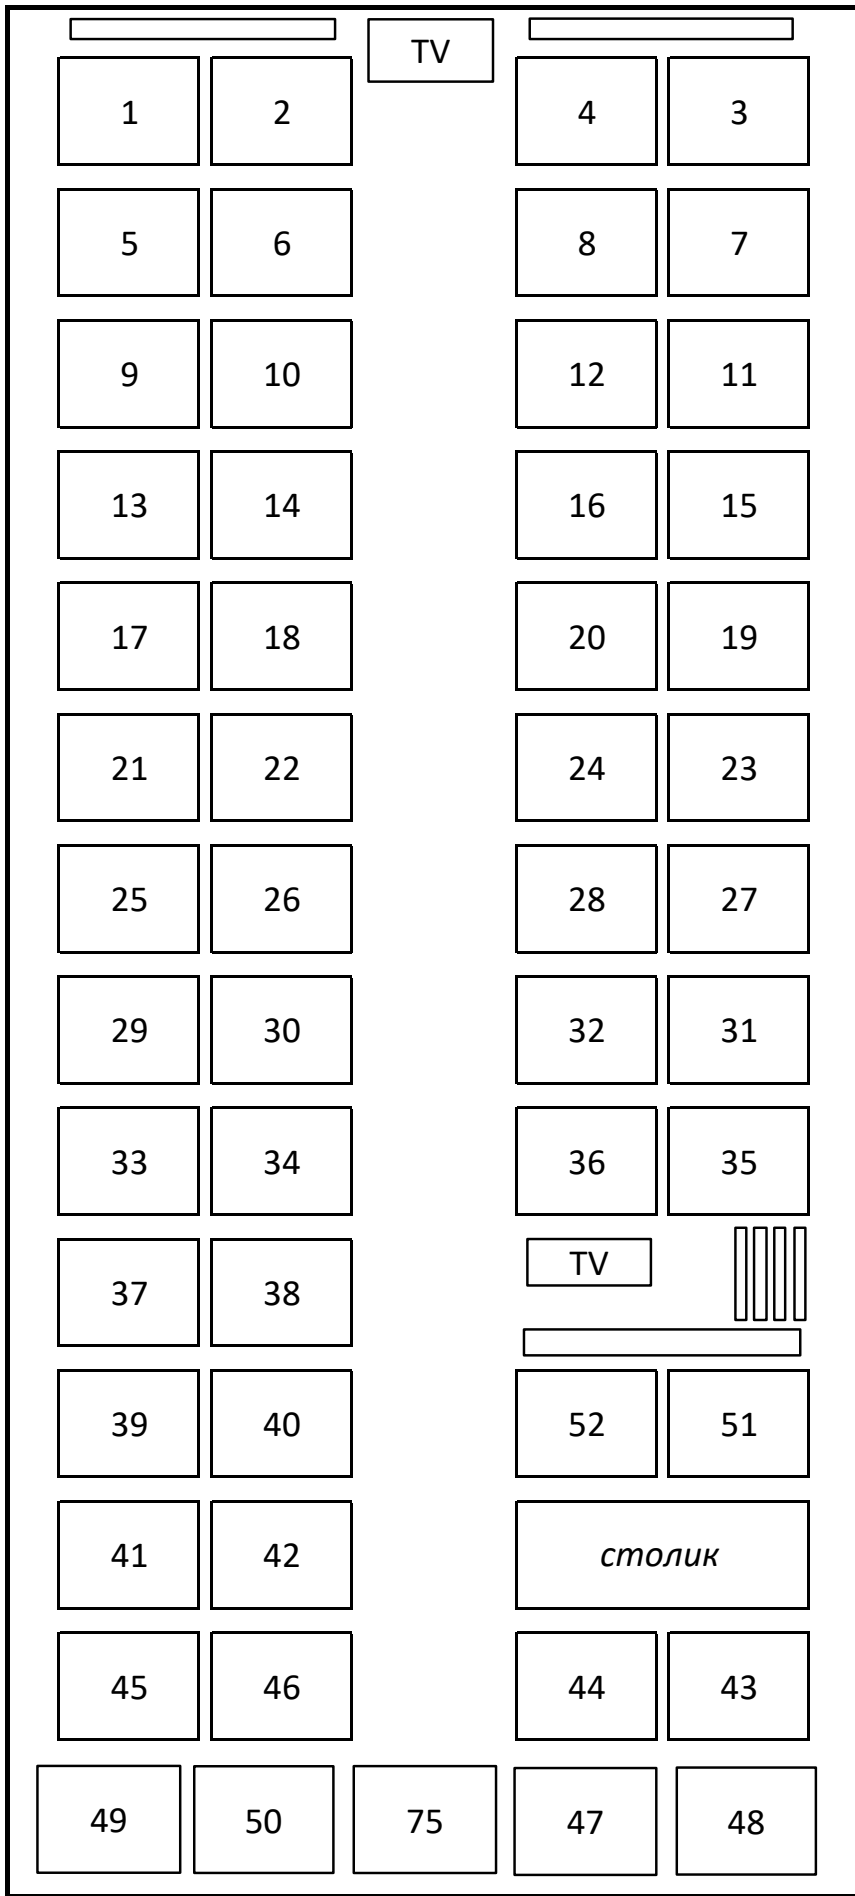

Setra
S328 DT

АХ 190-58

Цвет: БЕЛЫЙ

1-й этаж
22 места

**места 51-55 расположены против движения автобуса*

Setra
S328 DT

АХ 190-58

Цвет: БЕЛЫЙ

2-й этаж
53 места