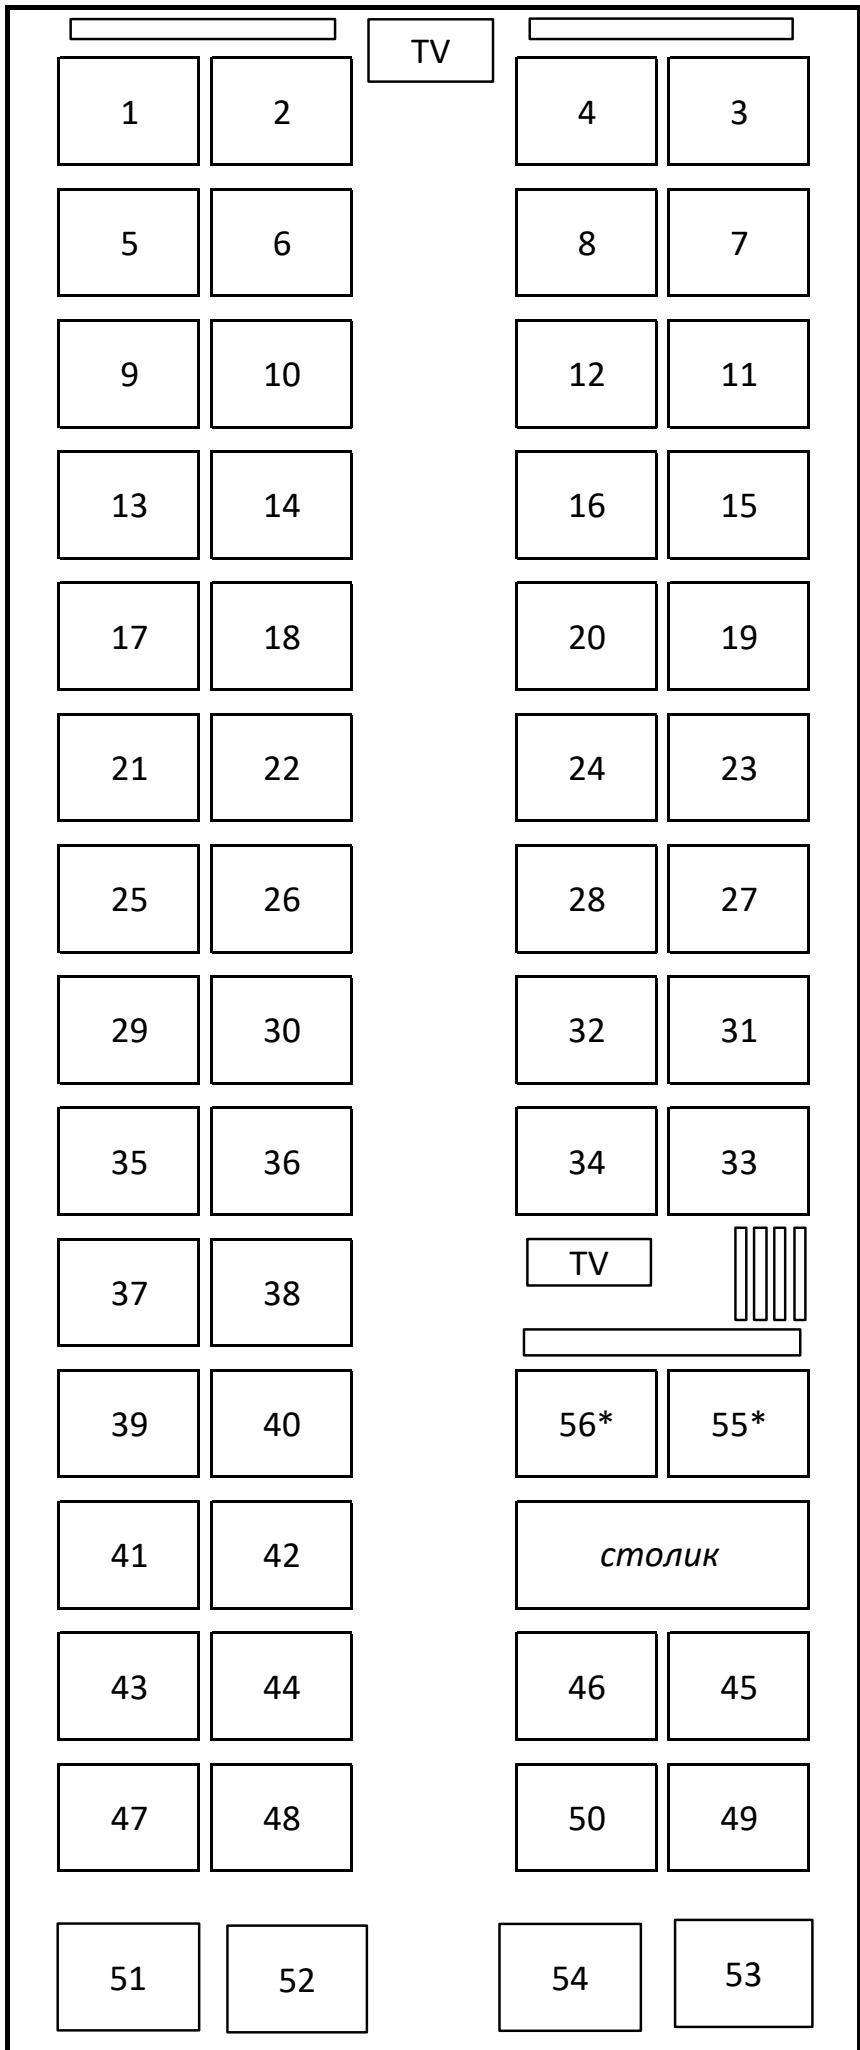

Neoplan  
122L

АУ 765-58

Цвет: СИНИЙ

1-й этаж  
20 мест

\*места 55-60 расположены против движения автобуса

Неоплан  
122L

АУ 765-58

Цвет: СИНИЙ

2-й этаж  
56 мест