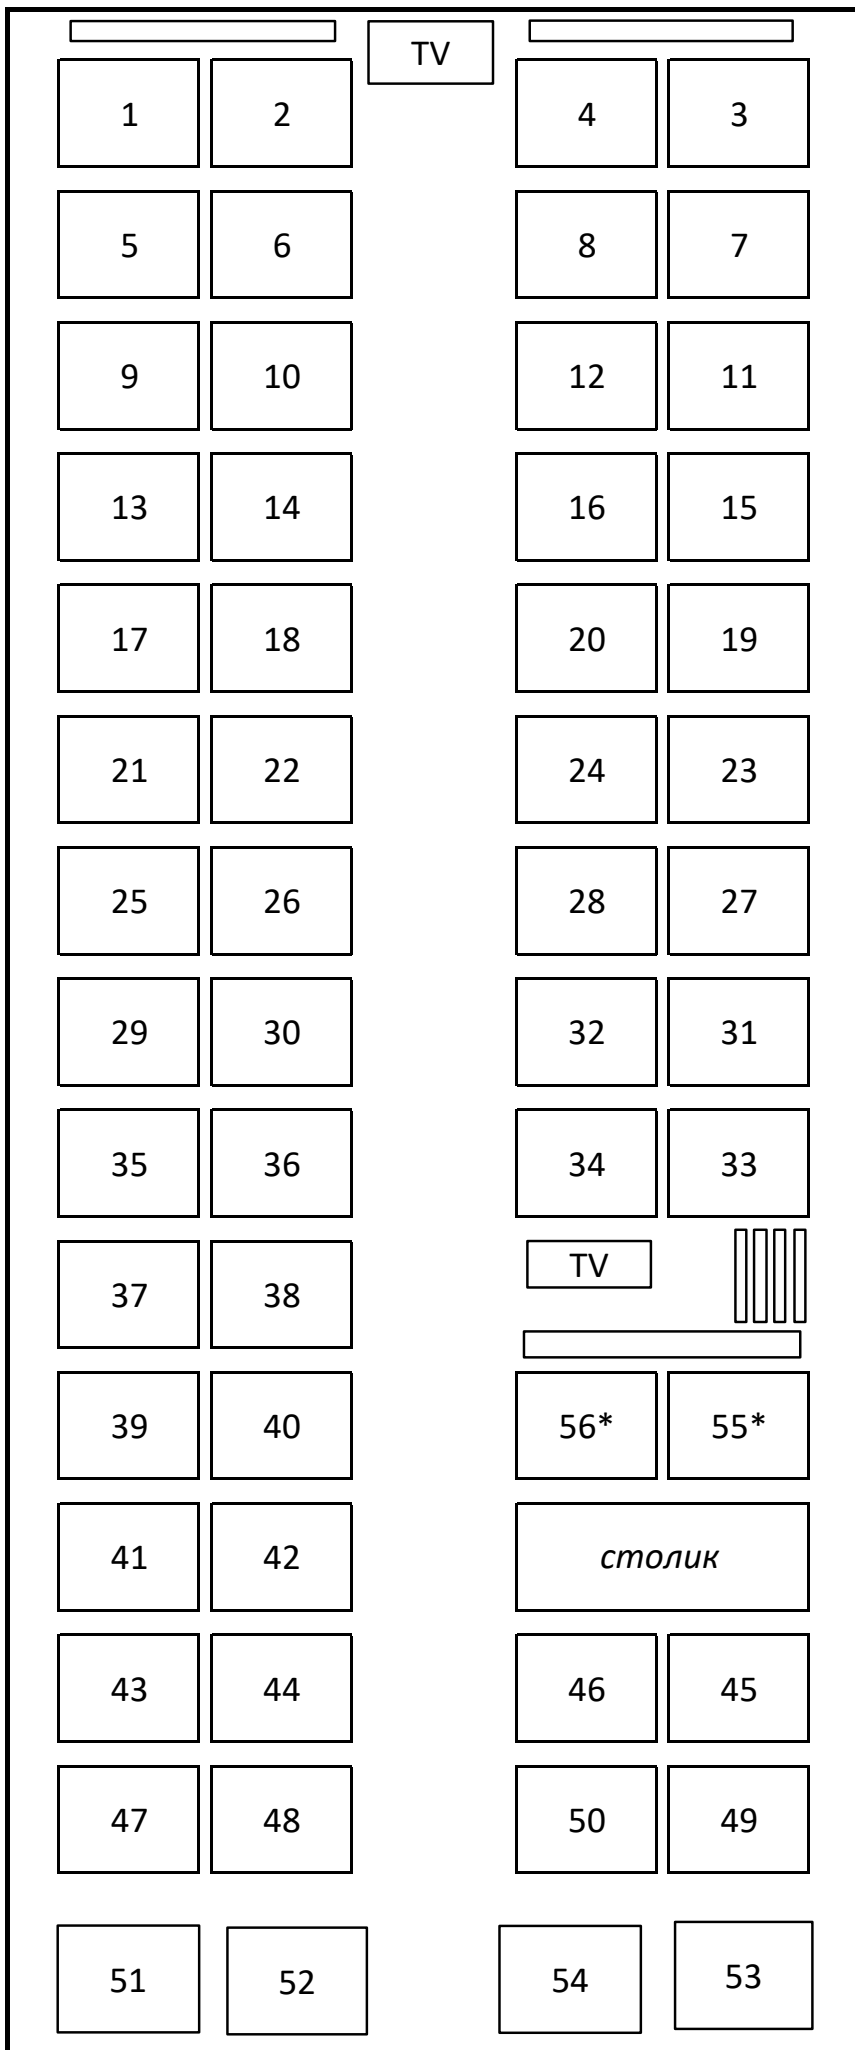

Neoplan  
122L

АУ 765-58

Цвет: СИНИЙ

1-й этаж  
20 мест

\*места 55-60 расположены против движения автобуса

Неоплан  
122L

АУ 765-58

Цвет: СИНИЙ

2-й этаж  
56 мест