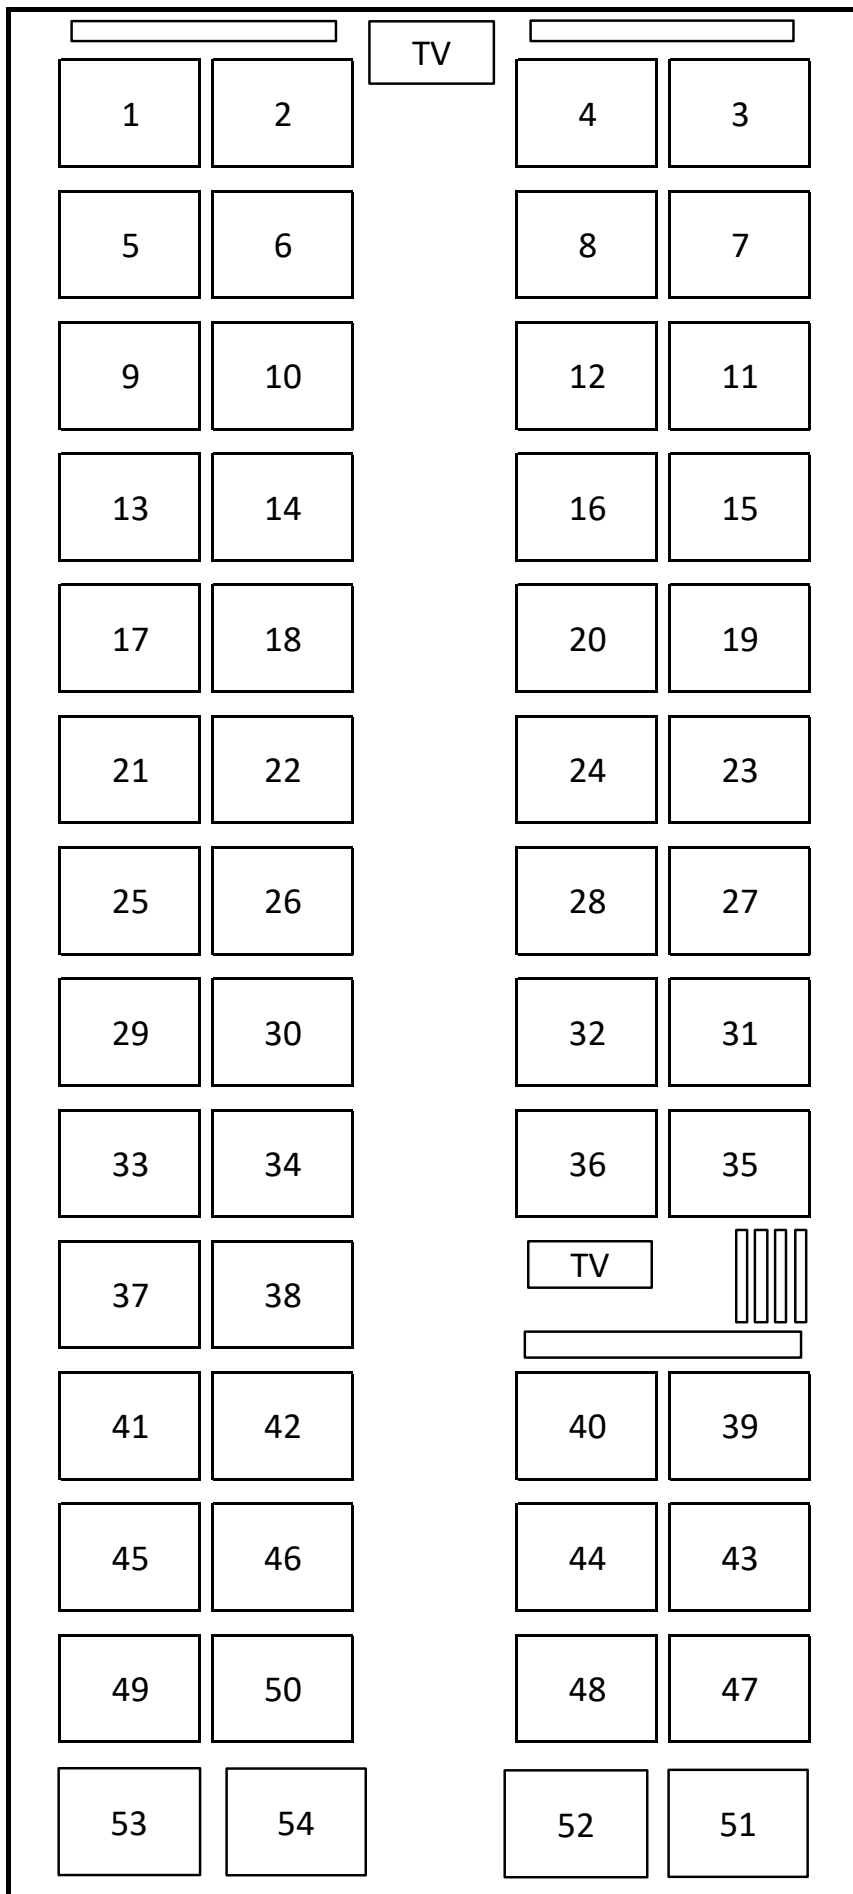

Setra
S328 DT

AX 229-58

Цвет: СЕРЫЙ

1-й этаж
20 мест

**места расположены против движения автобуса*

Setra
S328 DT

АХ 229-58

Цвет:
СЕРЕБРИСТЫЙ

2-й этаж
54 места