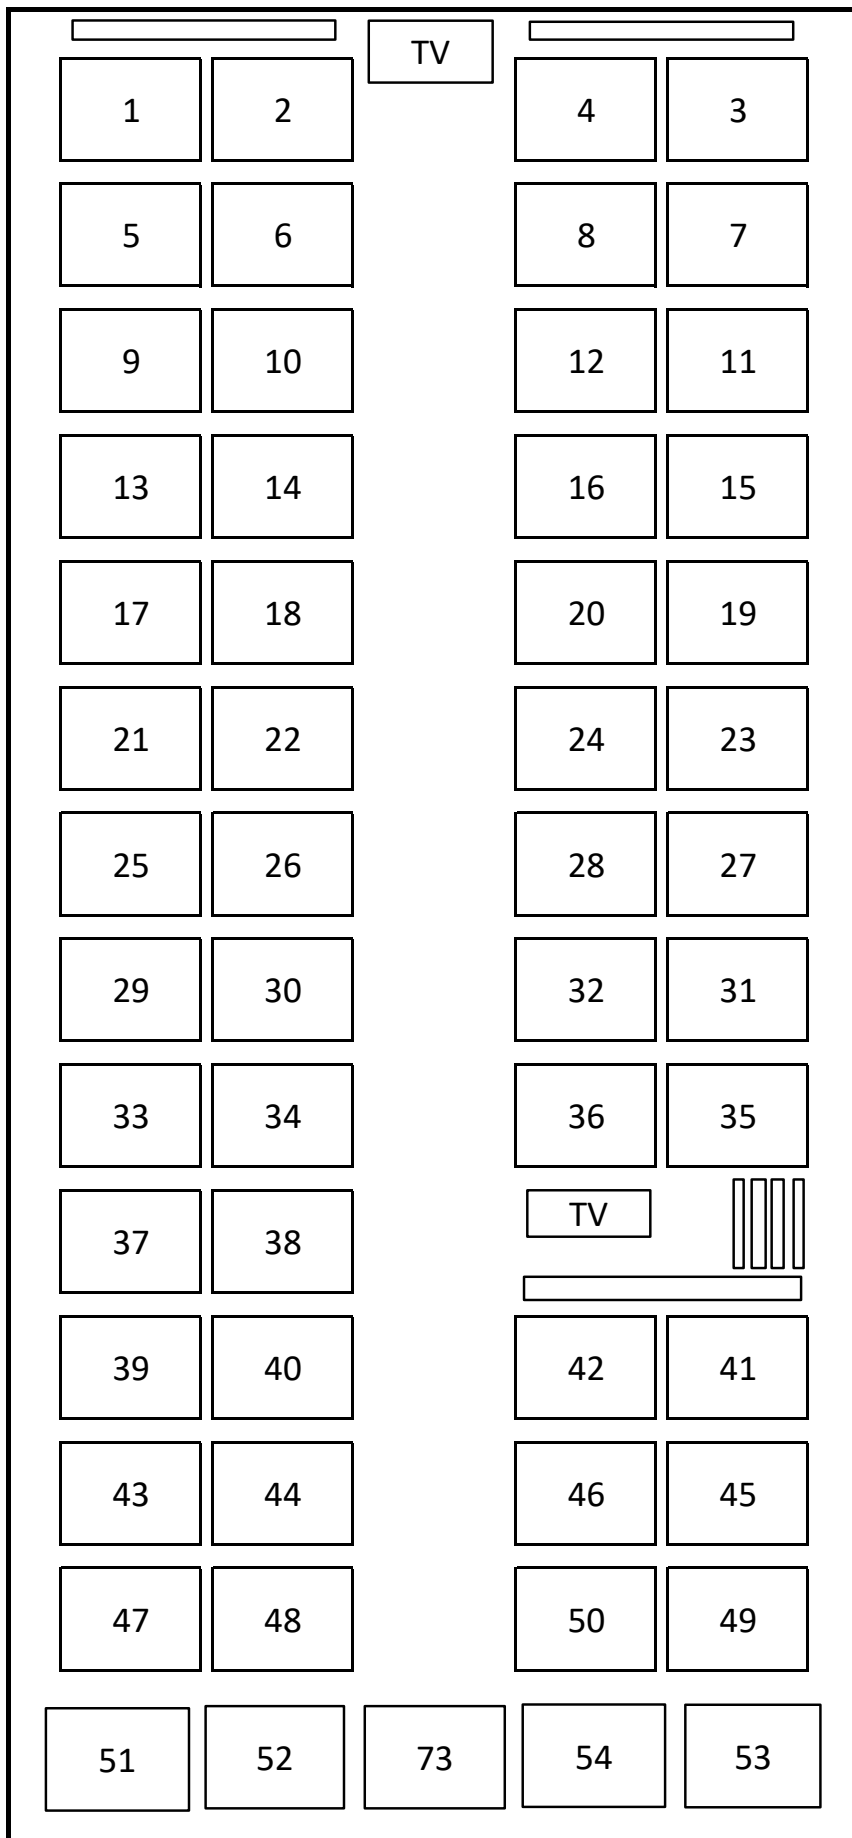

Neoplan  
N122

АХ 324-58

Цвет: БЕЛЫЙ

1-й этаж  
18 мест

\*места 65-68 расположены против движения автобуса

Neoplan  
N122

АХ 324-58

Цвет: БЕЛЫЙ

2-й этаж  
55 мест